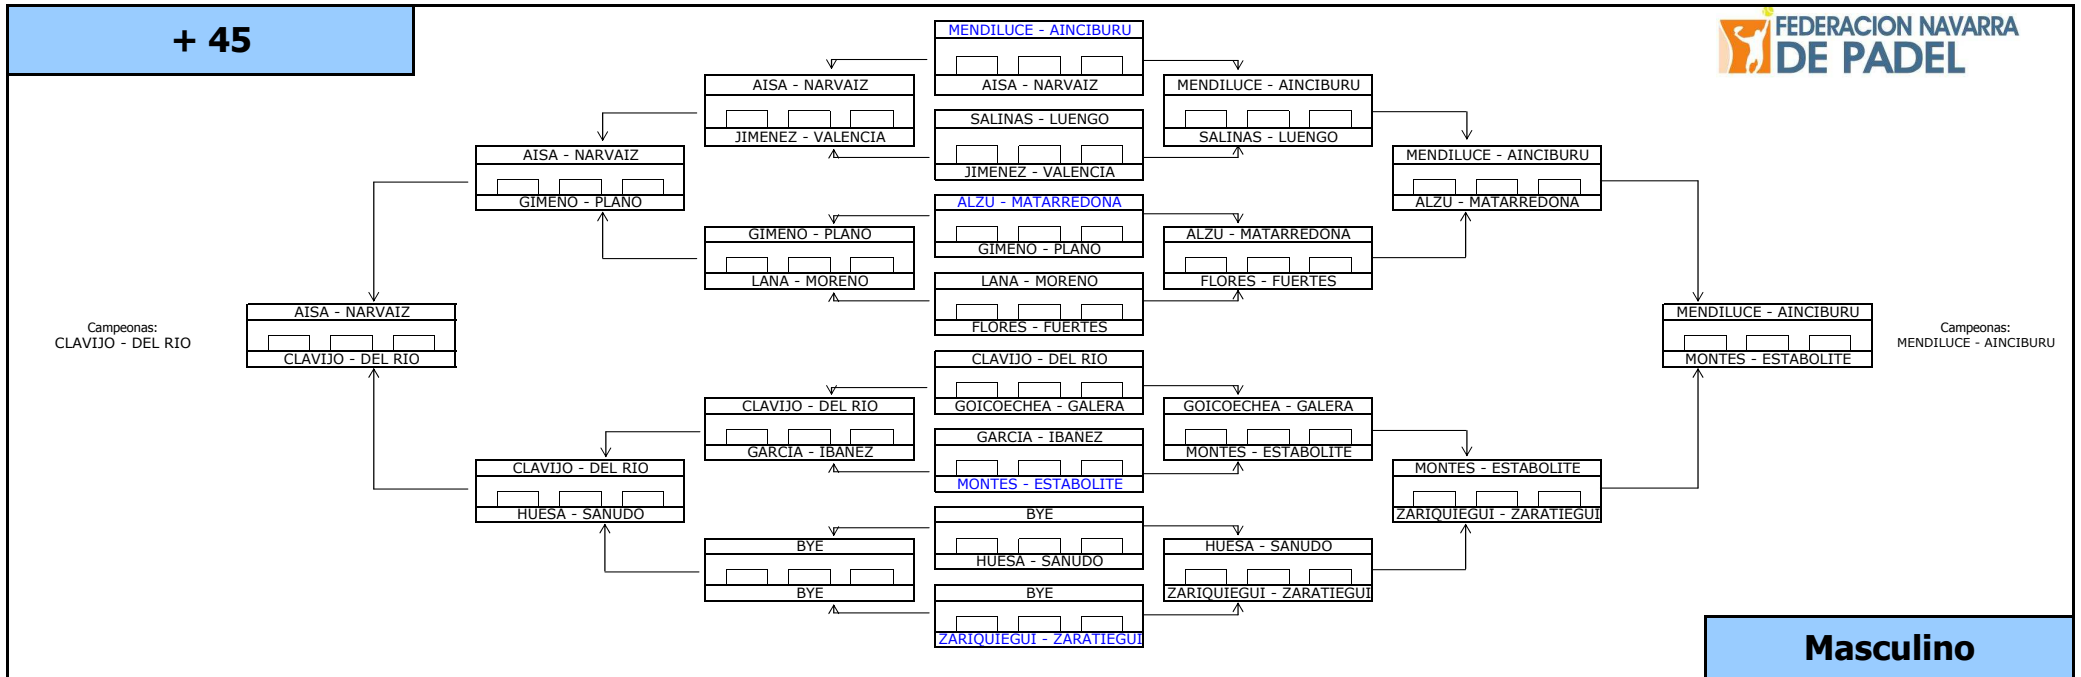

+ 35 A

Masculino

Finales +35

FINAL DE CONSOLACIÓN

Campeones
OLLOQUI - NAVARCORENA

OLLOQUI - NAVARCORENA		
ARRAIZA - SANCHEZ		

FINAL CUADRO GANADORES

Campeones:
AZAGRA - ESPARZA

TORRES- TORRES		
AZAGRA - ESPARZA		

Masculino

+ 40

Masculino

+ 35

Femenino

+45

1ª FASE.
 ACERO-AINCIBURU
 ERGUJ-BASTERRA
 MAGAÑA-NAGORE
 TAPIA-TORREGROSA

FINAL
ACERO - AINCIBURU / MAGAÑA - NAGORE 6-3, 6-1

Femenino

+50

1ª FASE.
 GUIBERT-MENDIVIL
 GARCIA-GOLDARACENA
 FERNANDEZ-FERNANDEZ
 AINCIBURU-GOÑI

FINAL
GUIBERT-MENDIVIL / FERNANDEZ - FERNANDEZ

Femenino