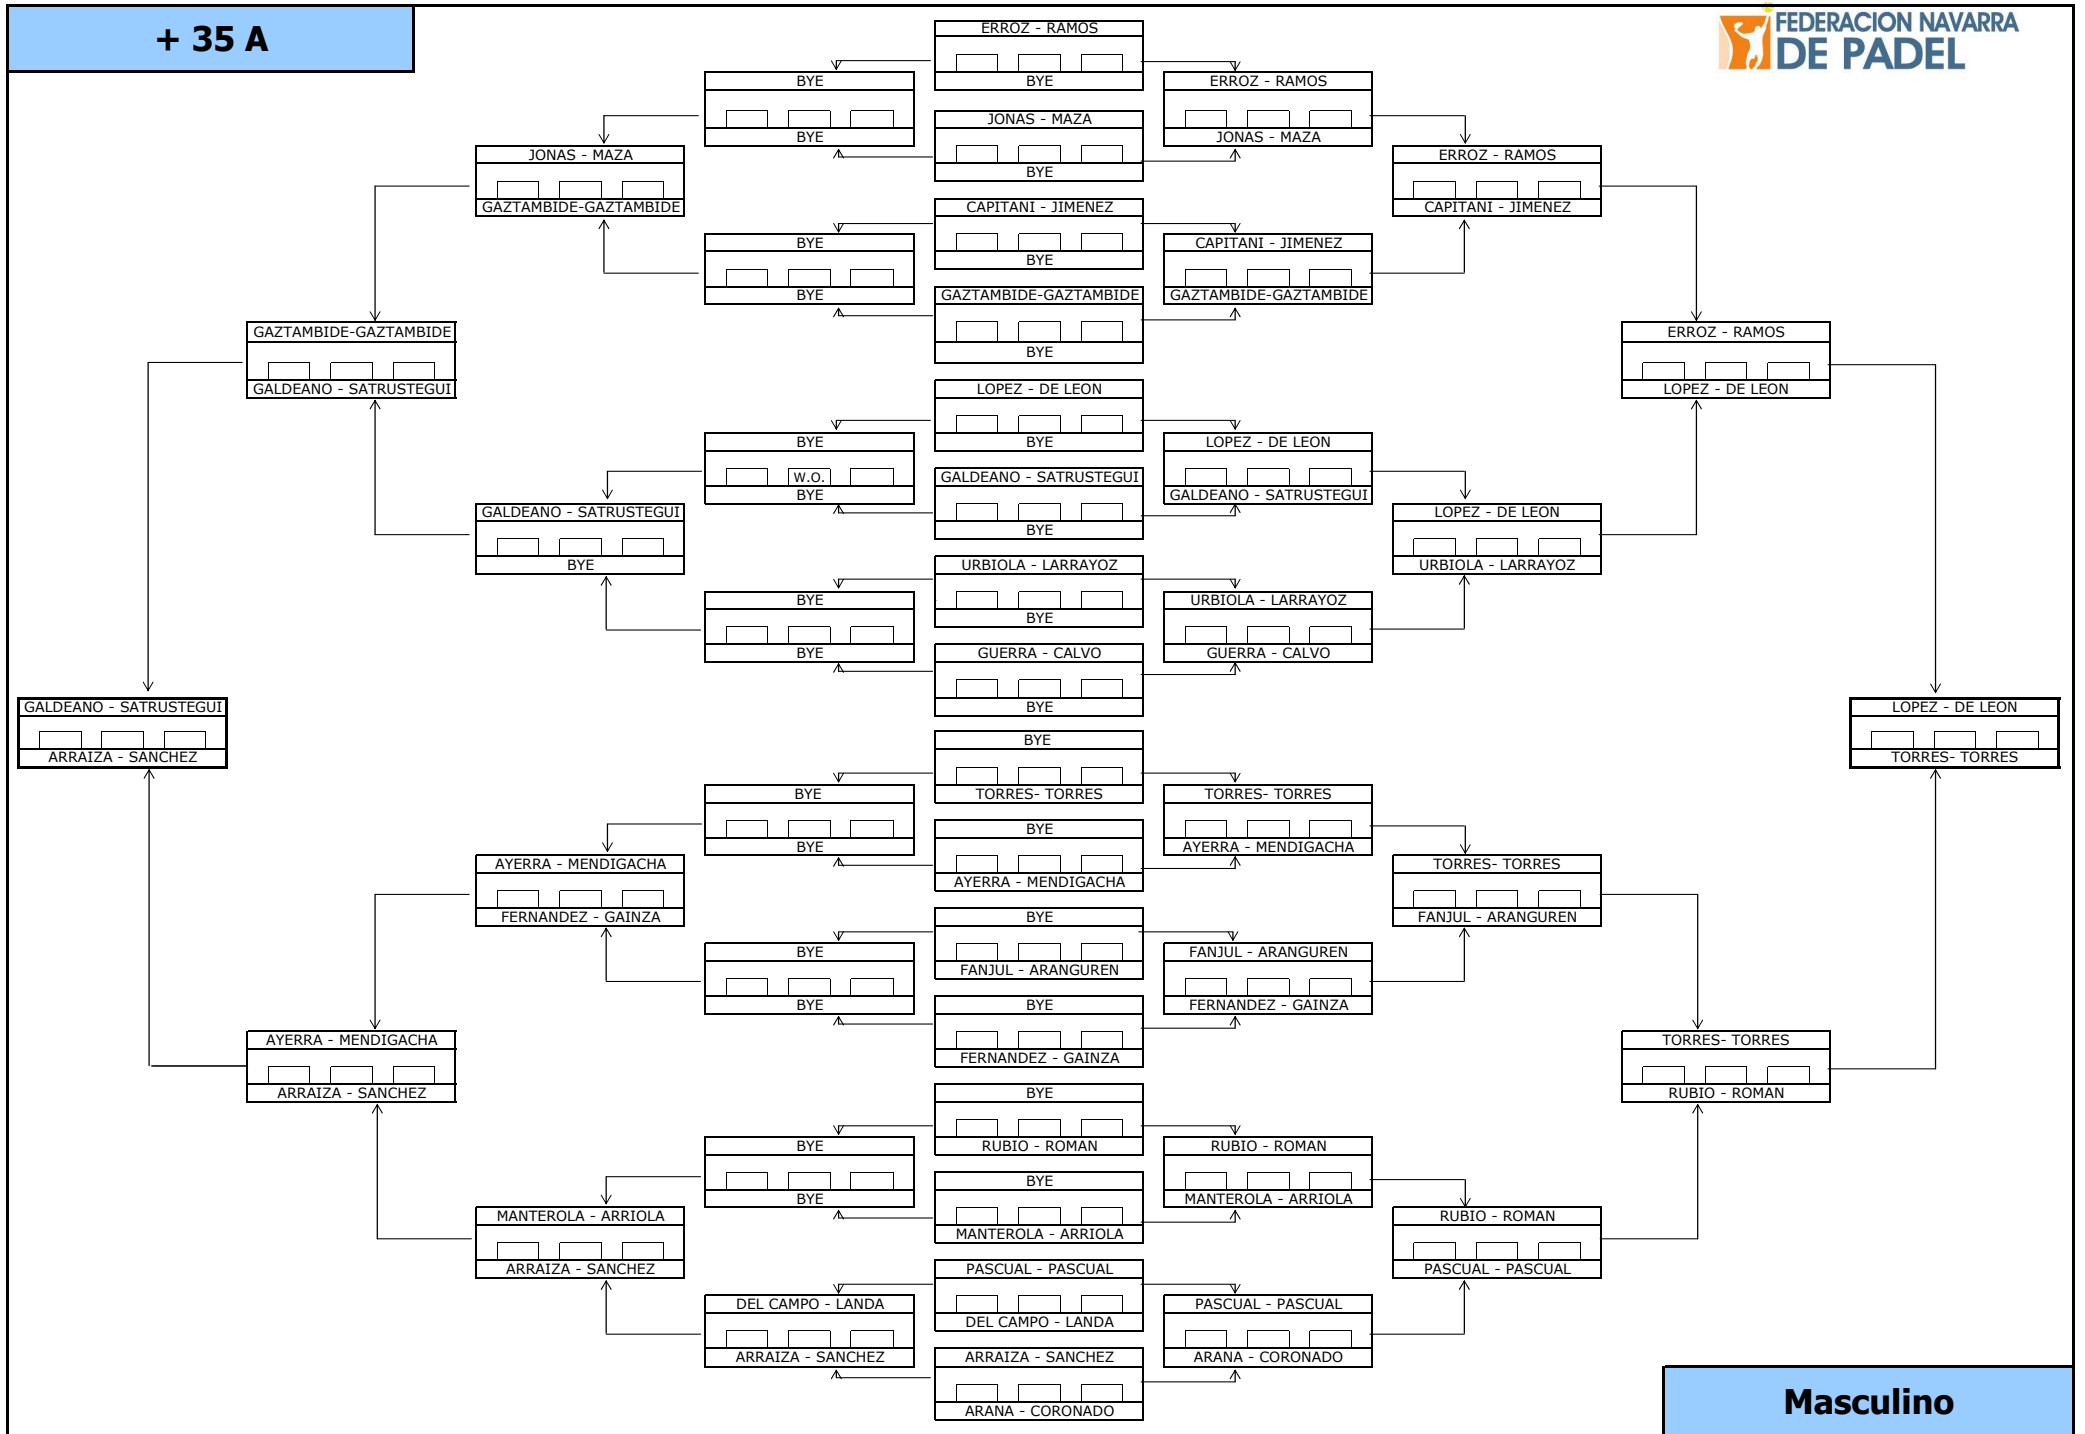

+ 35 A

Masculino

Finales +35

FINAL DE CONSOLACIÓN

Campeones
OLLOQUI - NAVARCORENA

OLLOQUI - NAVARCORENA		
ARRAIZA - SANCHEZ		

FINAL CUADRO GANADORES

Campeones:
AZAGRA - ESPARZA

TORRES- TORRES		
AZAGRA - ESPARZA		

Masculino

+ 40

Masculino

+ 35

Femenino

+45

1ª FASE.
 ACERO-AINCIBURU
 ERGUJ-BASTERRA
 MAGAÑA-NAGORE
 TAPIA-TORREGROSA

FINAL
ACERO - AINCIBURU / MAGAÑA - NAGORE 6-3, 6-1

Femenino

+50

1ª FASE.
 GUIBERT-MENDIVIL
 GARCIA-GOLDARACENA
 FERNANDEZ-FERNANDEZ
 AINCIBURU-GOÑI

FINAL
GUIBERT-MENDIVIL / FERNANDEZ - FERNANDEZ

Femenino