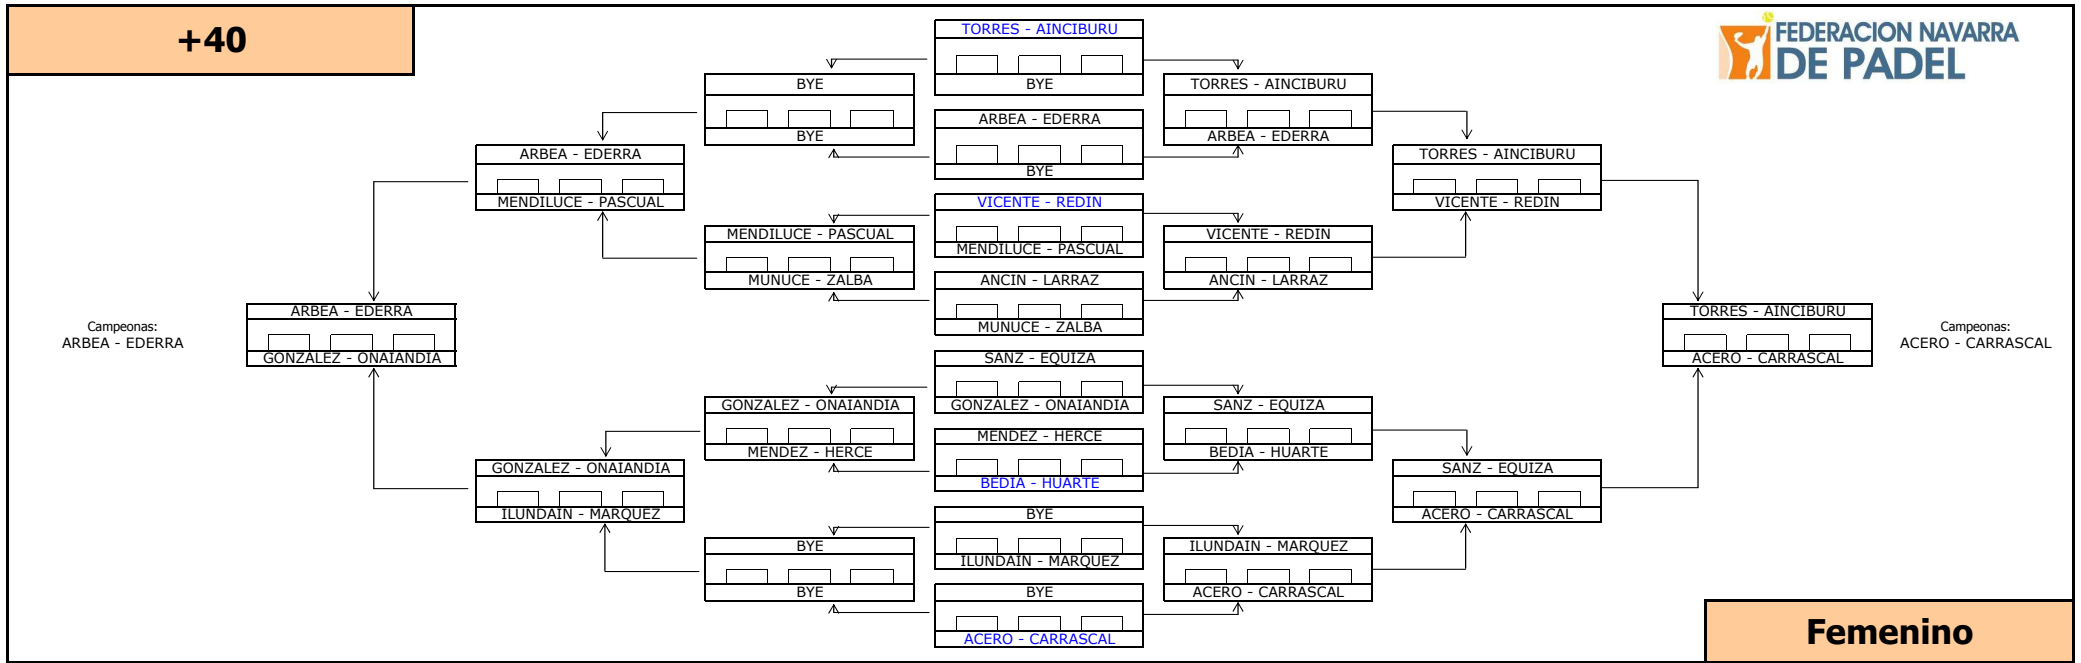

+ 35 A

Masculino

Finales +35

FINAL DE CONSOLACIÓN

Campeones
OLLOQUI - NAVARCORENA

OLLOQUI - NAVARCORENA		
ARRAIZA - SANCHEZ		

FINAL CUADRO GANADORES

Campeones:
AZAGRA - ESPARZA

TORRES- TORRES		
AZAGRA - ESPARZA		

Masculino

+ 40

Masculino

+ 35

Femenino

+45

1ª FASE.
 ACERO-AINCIBURU
 ERGUJ-BASTERRA
 MAGAÑA-NAGORE
 TAPIA-TORREGROSA

FINAL
ACERO - AINCIBURU / MAGAÑA - NAGORE 6-3, 6-1

Femenino

+50

1ª FASE.
 GUIBERT-MENDIVIL
 GARCIA-GOLDARACENA
 FERNANDEZ-FERNANDEZ
 AINCIBURU-GOÑI

FINAL
GUIBERT-MENDIVIL / FERNANDEZ - FERNANDEZ

Femenino