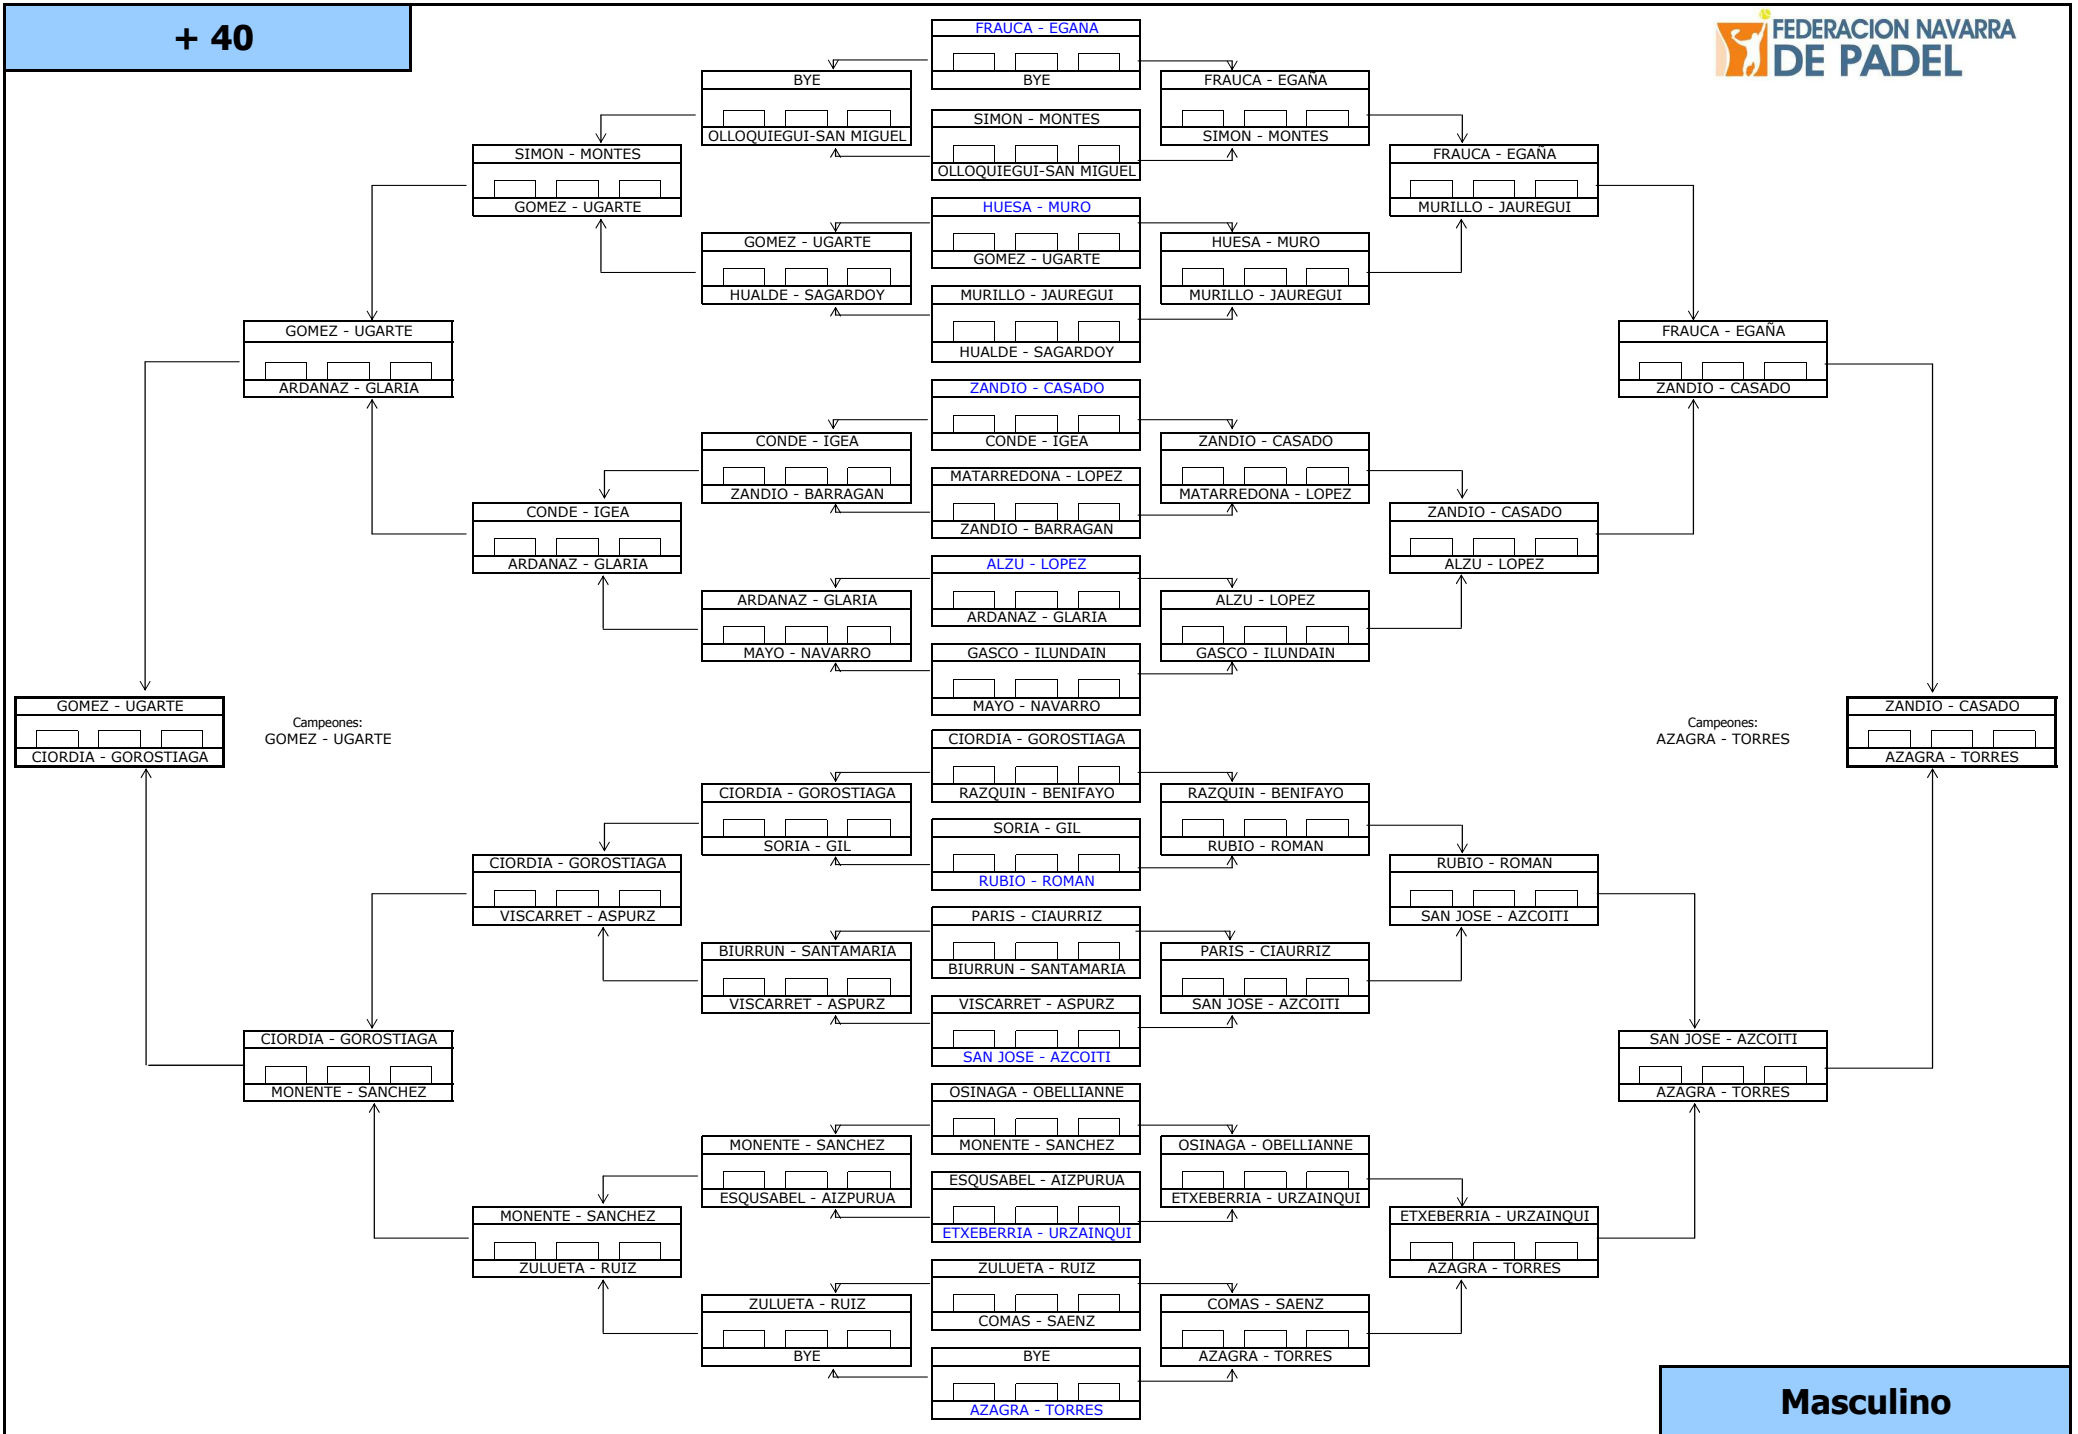

+ 35 A

Masculino

Finales +35

FINAL DE CONSOLACIÓN

Campeones
OLLOQUI - NAVARCORENA

OLLOQUI - NAVARCORENA		
ARRAIZA - SANCHEZ		

FINAL CUADRO GANADORES

Campeones:
AZAGRA - ESPARZA

TORRES- TORRES		
AZAGRA - ESPARZA		

Masculino

+ 40

Masculino

+ 35

Femenino

+45

1ª FASE.
 ACERO-AINCIBURU
 ERGUJ-BASTERRA
 MAGAÑA-NAGORE
 TAPIA-TORREGROSA

FINAL
ACERO - AINCIBURU / MAGAÑA - NAGORE 6-3, 6-1

Femenino

+50

1ª FASE.
 GUIBERT-MENDIVIL
 GARCIA-GOLDARACENA
 FERNANDEZ-FERNANDEZ
 AINCIBURU-GOÑI

FINAL
GUIBERT-MENDIVIL / FERNANDEZ - FERNANDEZ

Femenino