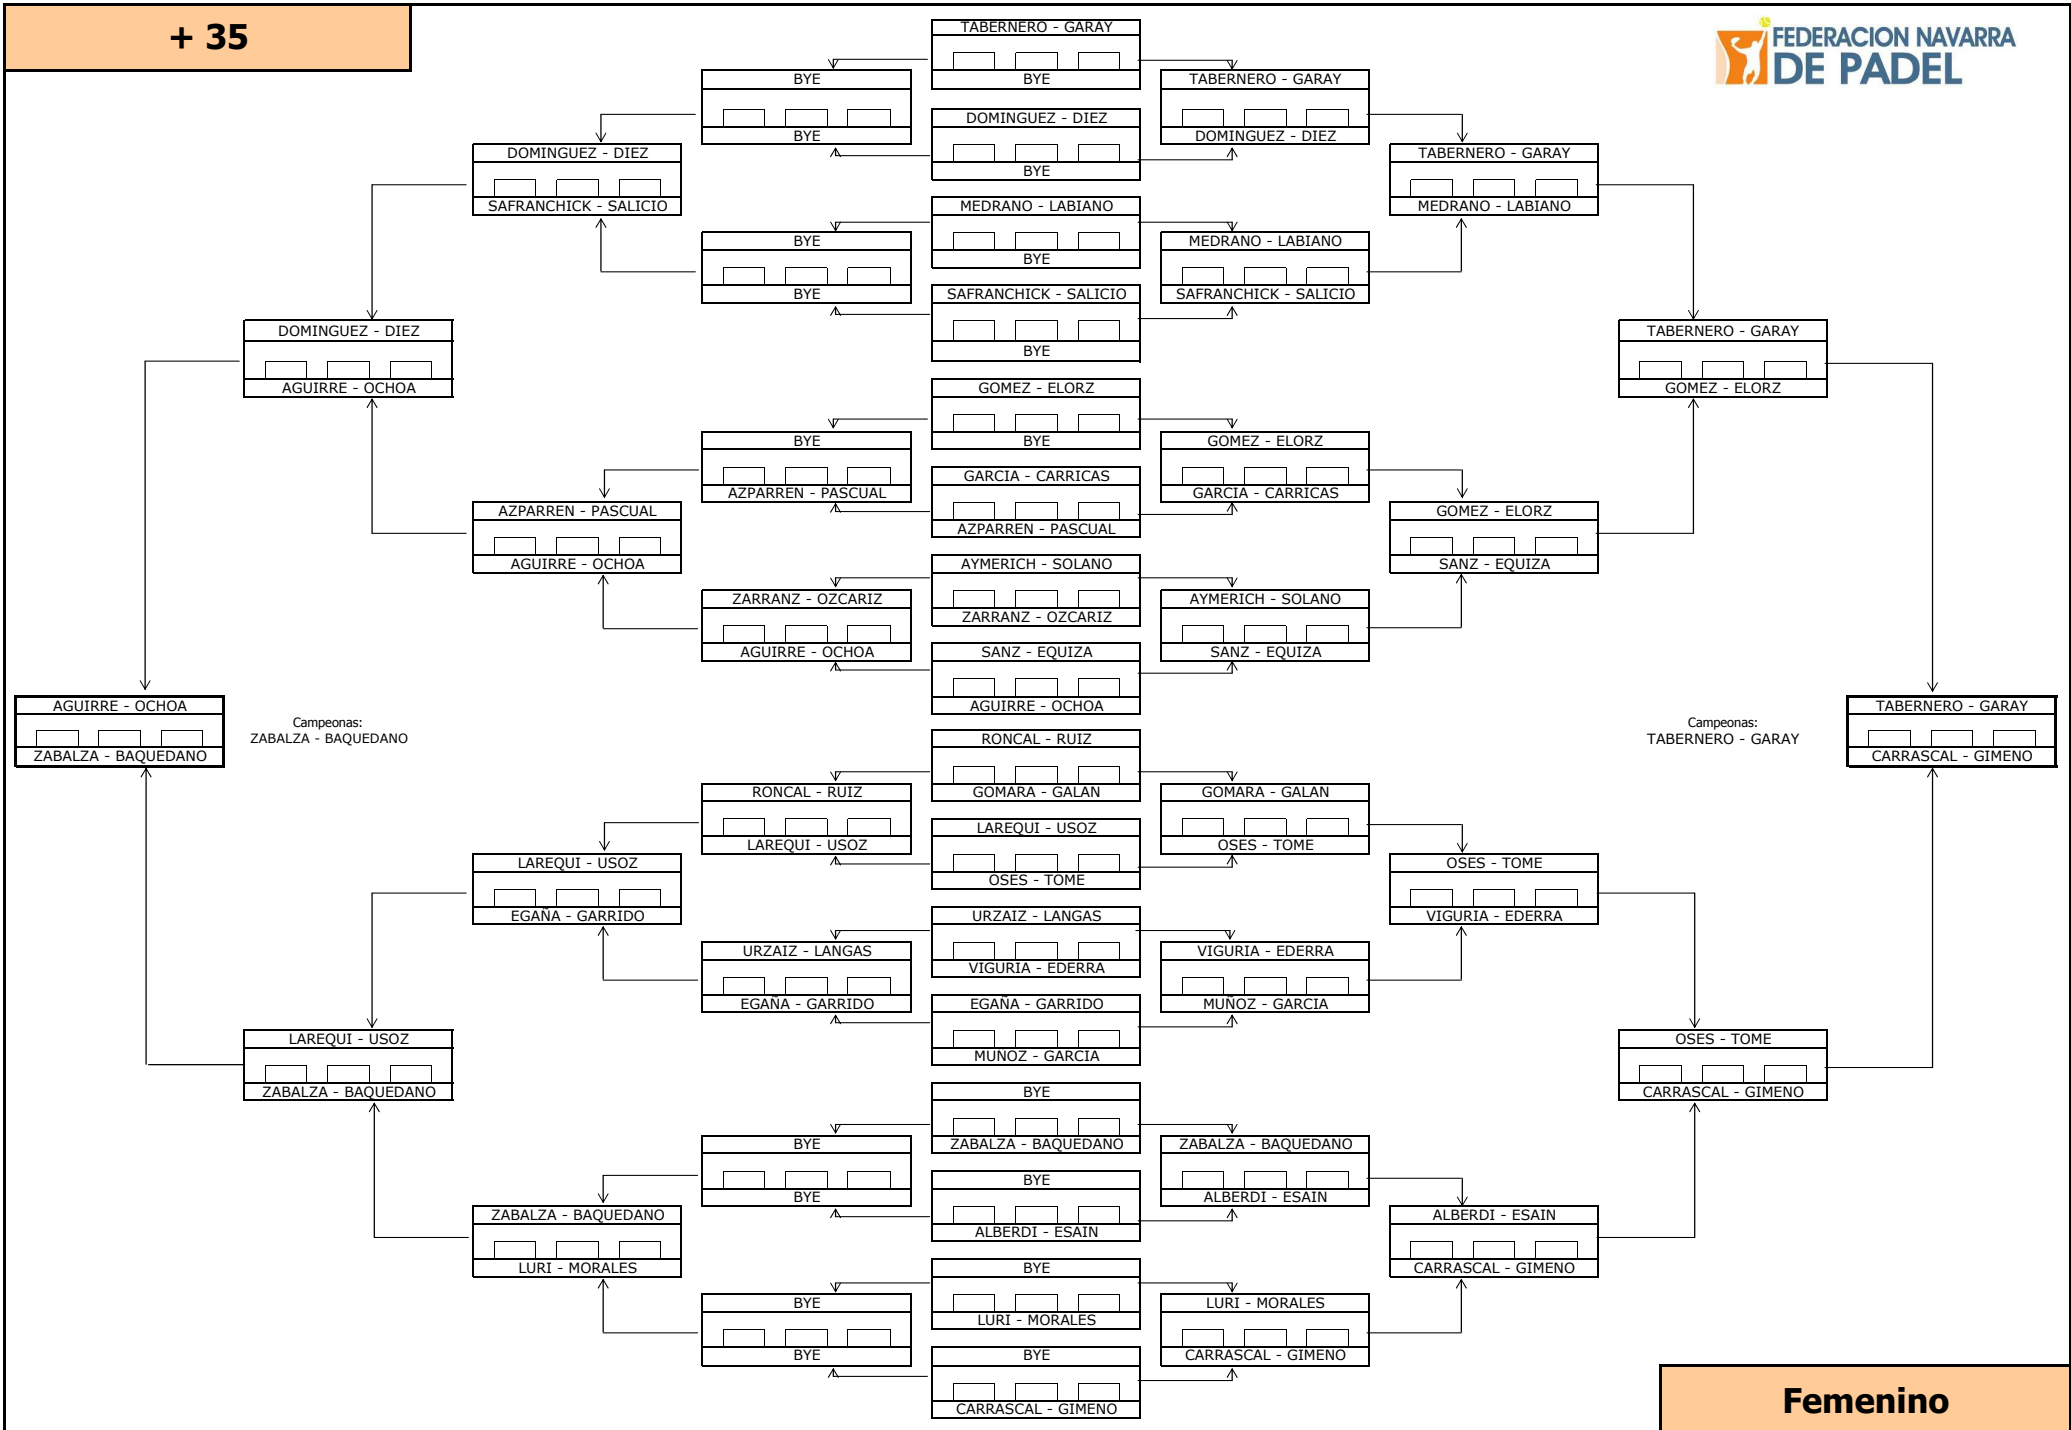

+ 35 A

Masculino

Finales +35

FINAL DE CONSOLACIÓN

Campeones
OLLOQUI - NAVARCORENA

OLLOQUI - NAVARCORENA		
ARRAIZA - SANCHEZ		

FINAL CUADRO GANADORES

Campeones:
AZAGRA - ESPARZA

TORRES- TORRES		
AZAGRA - ESPARZA		

Masculino

+ 40

Masculino

+ 35

Femenino

+45

1ª FASE.
 ACERO-AINCIBURU
 ERGUJ-BASTERRA
 MAGAÑA-NAGORE
 TAPIA-TORREGROSA

FINAL
ACERO - AINCIBURU / MAGAÑA - NAGORE 6-3, 6-1

Femenino

+50

1ª FASE.
 GUIBERT-MENDIVIL
 GARCIA-GOLDARACENA
 FERNANDEZ-FERNANDEZ
 AINCIBURU-GOÑI

FINAL
GUIBERT-MENDIVIL / FERNANDEZ - FERNANDEZ

Femenino