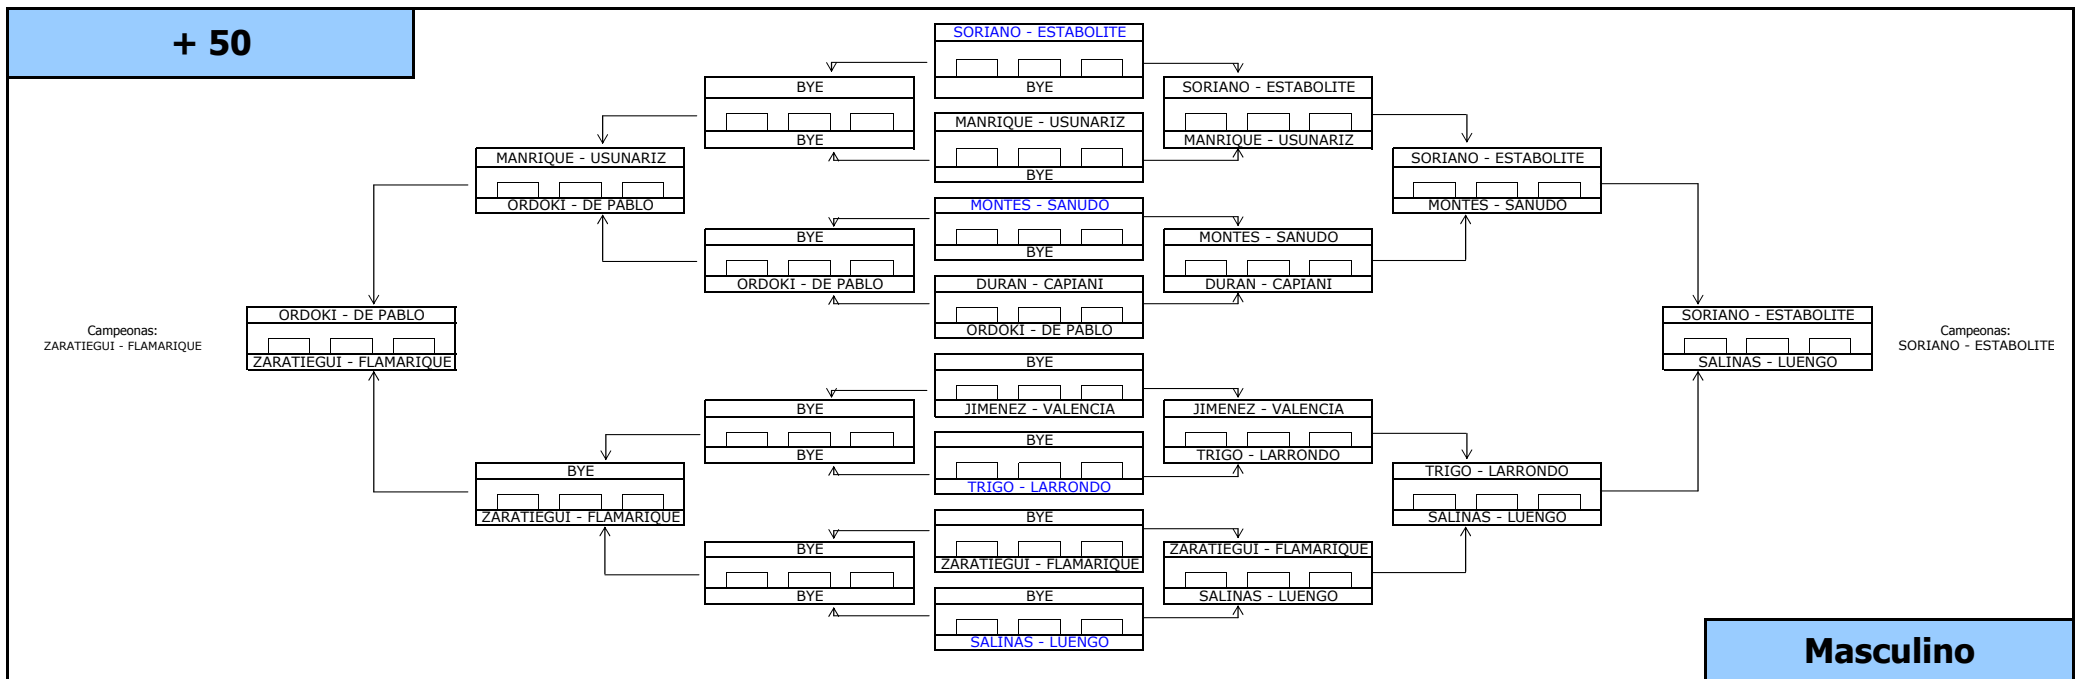

+ 35 A

Masculino

Finales +35

FINAL DE CONSOLACIÓN

Campeones
OLLOQUI - NAVARCORENA

OLLOQUI - NAVARCORENA		
ARRAIZA - SANCHEZ		

FINAL CUADRO GANADORES

Campeones:
AZAGRA - ESPARZA

TORRES- TORRES		
AZAGRA - ESPARZA		

Masculino

+ 40

Masculino

+ 35

Femenino

+45

1ª FASE.
 ACERO-AINCIBURU
 ERGUJ-BASTERRA
 MAGAÑA-NAGORE
 TAPIA-TORREGROSA

FINAL
ACERO - AINCIBURU / MAGAÑA - NAGORE 6-3, 6-1

Femenino

+50

1ª FASE.
 GUIBERT-MENDIVIL
 GARCIA-GOLDARACENA
 FERNANDEZ-FERNANDEZ
 AINCIBURU-GOÑI

FINAL
GUIBERT-MENDIVIL / FERNANDEZ - FERNANDEZ

Femenino